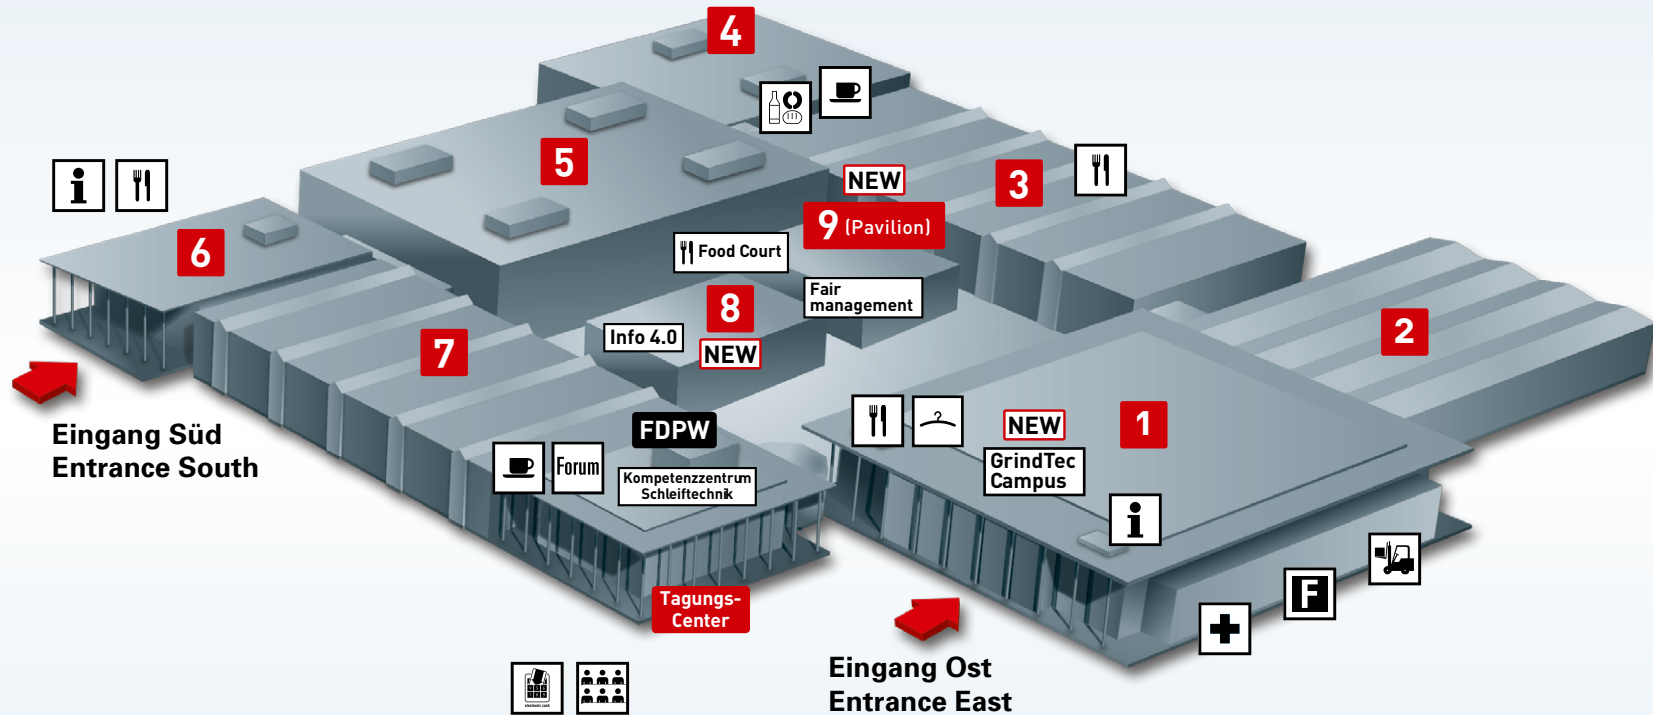

GrindTec 2018

Geländeplan Site plan

Info Halle 1 / Hall 1
Tourist information
Reisebüro/Travel Agency
Messeshop/Fair Shop

Info Halle 6 / Hall 6

GrindTec-Forum

Tagungsräume
Conference rooms

Geldautomat
Banking machine

Restaurant

Imbiss
Snack bar

Cafeteria

Erste Hilfe
First Aid

Feuerwehr
Fire Brigade

Speditionen
Forwarding agencies

TAXI

Shuttle-Bus

GrindTec ↔ Hauptbahnhof/Main Station

GrindTec ↔ Flughafen München/Munich Airport

GrindTec ↔ Besucherparkplatz WWK-Arena
Visitor's car park WWK-Arena