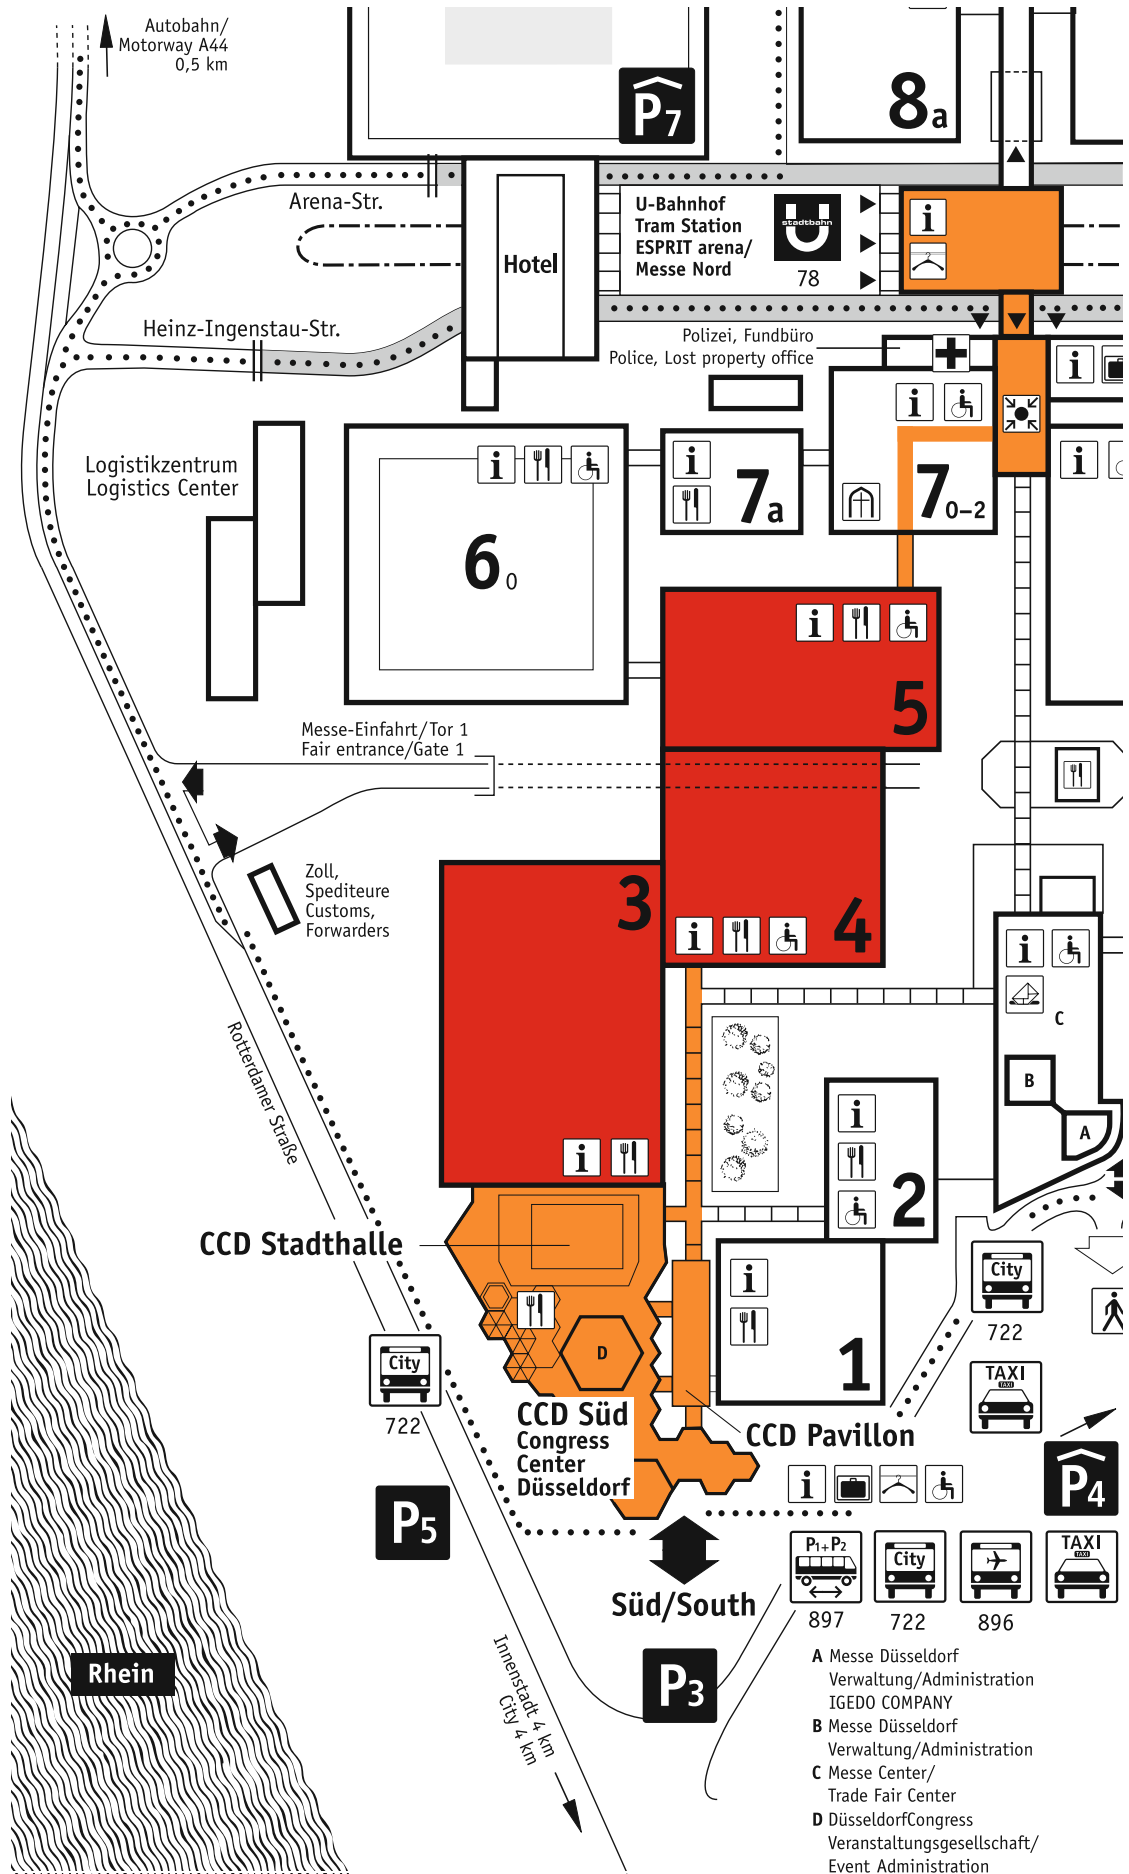

Düsseldorf, Germany
2-4 December 2014

9th Biennial Valve World
Conference & Exhibition

9. Internationale
Fachmesse mit Kongress
für Industrie-Armaturen

- A** Messe Düsseldorf
Verwaltung/Administration
IGEDO COMPANY
- B** Messe Düsseldorf
Verwaltung/Administration
- C** Messe Center/
Trade Fair Center
- D** DüsseldorfCongress
Veranstaltungsgesellschaft/
Event Administration